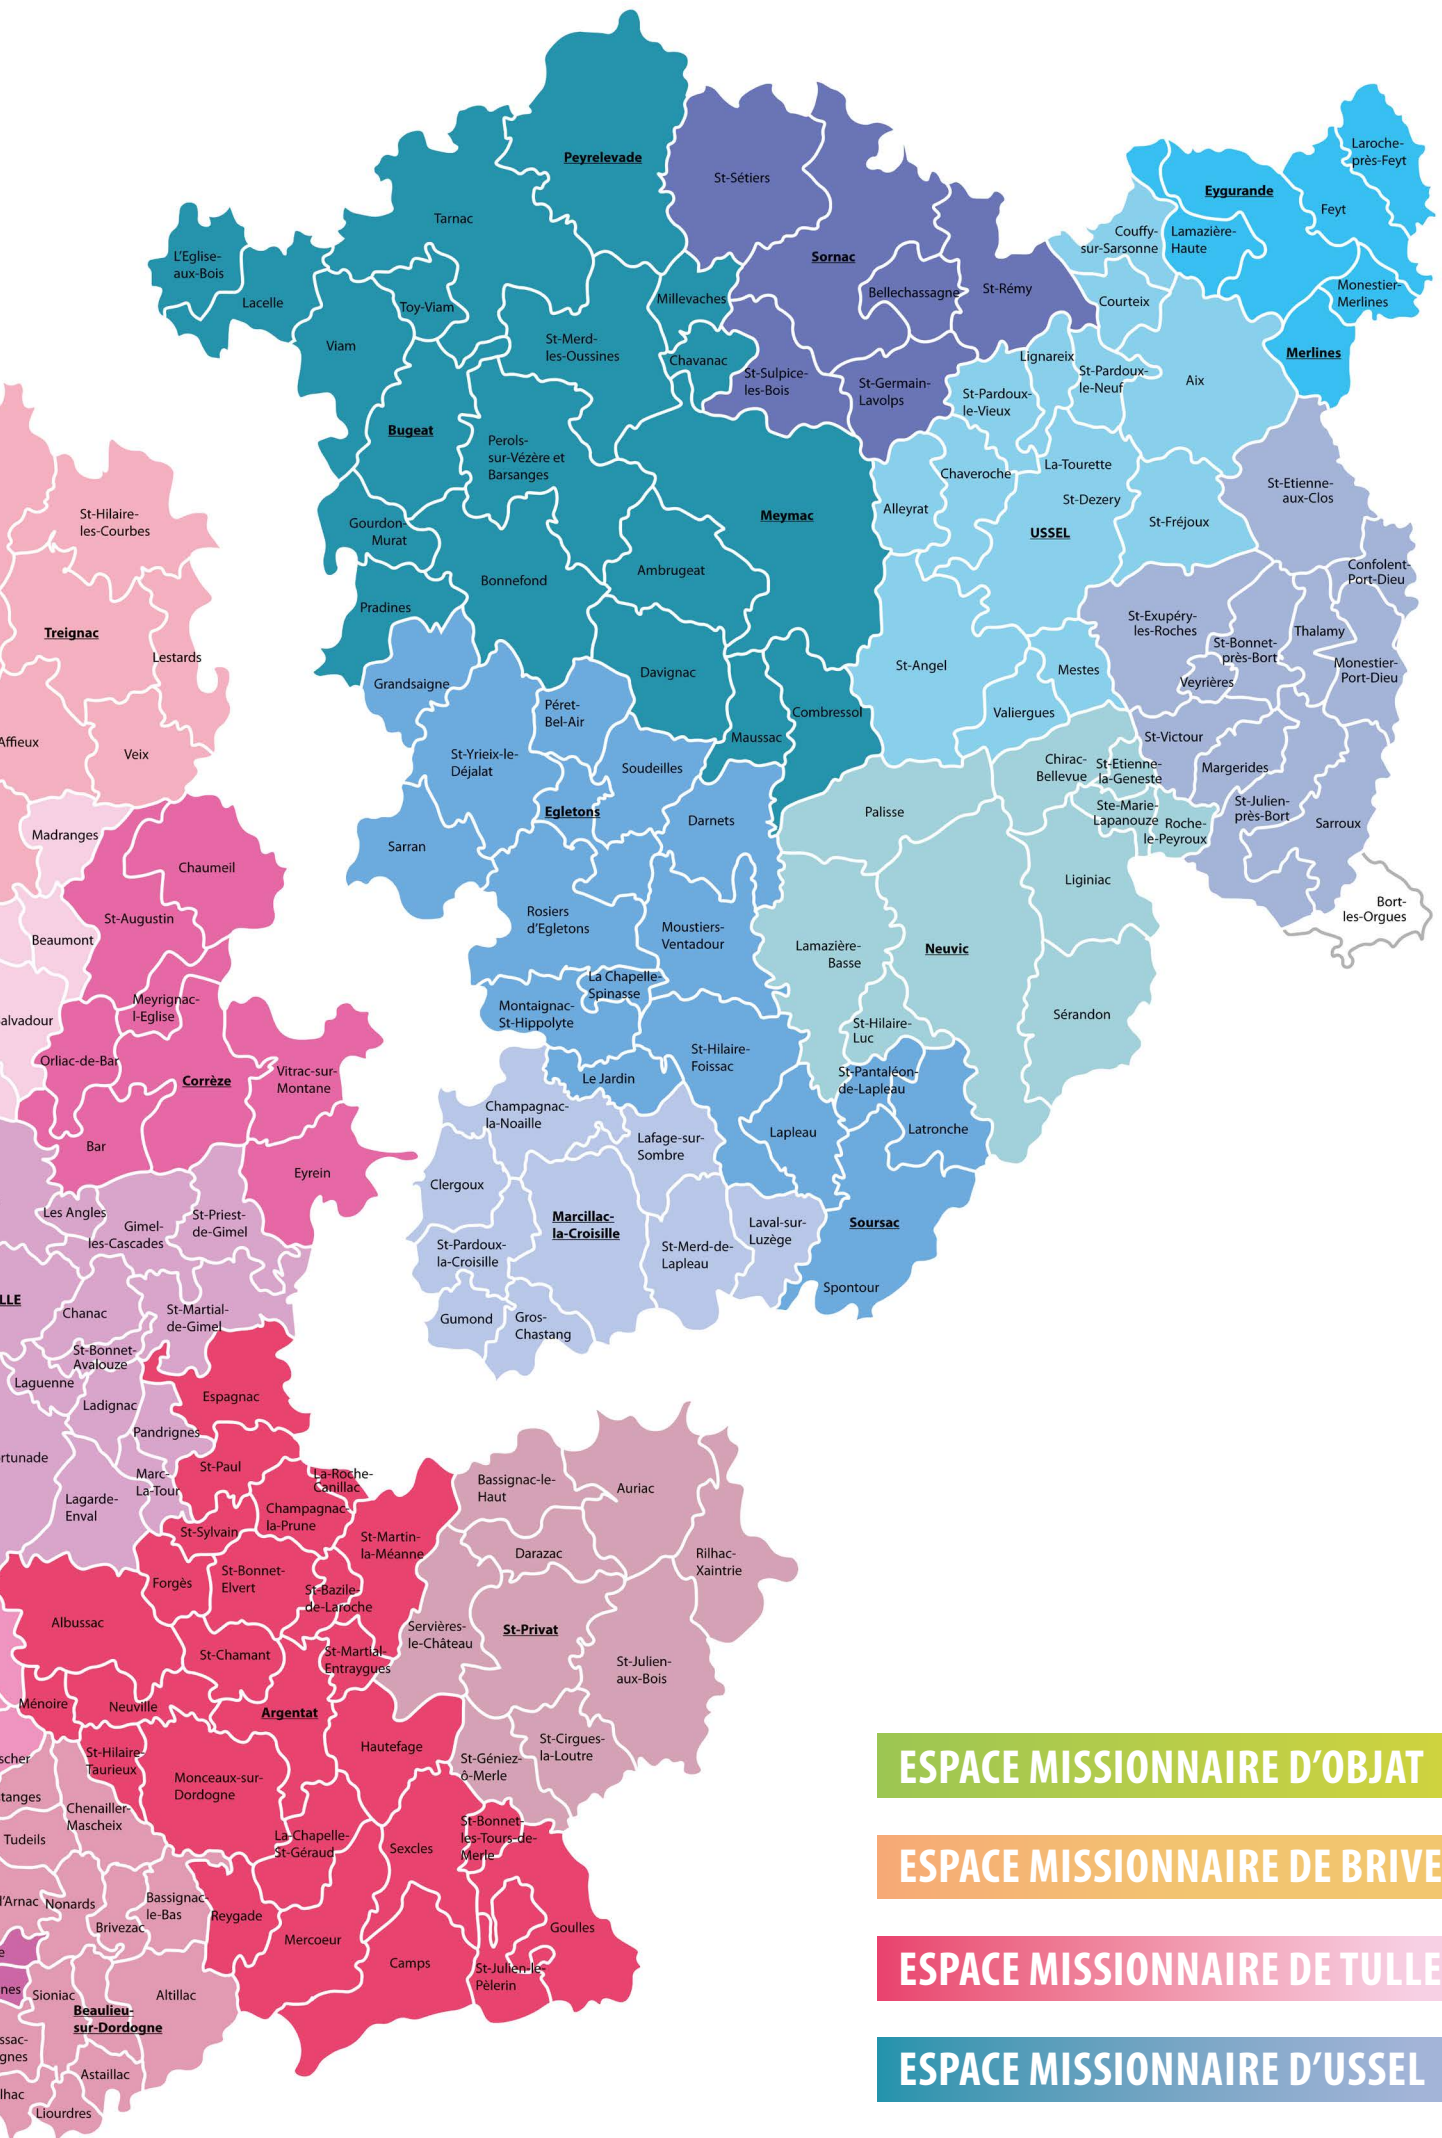

ESPACE MISSIONNAIRE D'OBJAT

ESPACE MISSIONNAIRE DE BRIVE

ESPACE MISSIONNAIRE DE TULLE

ESPACE MISSIONNAIRE D'USSEIL