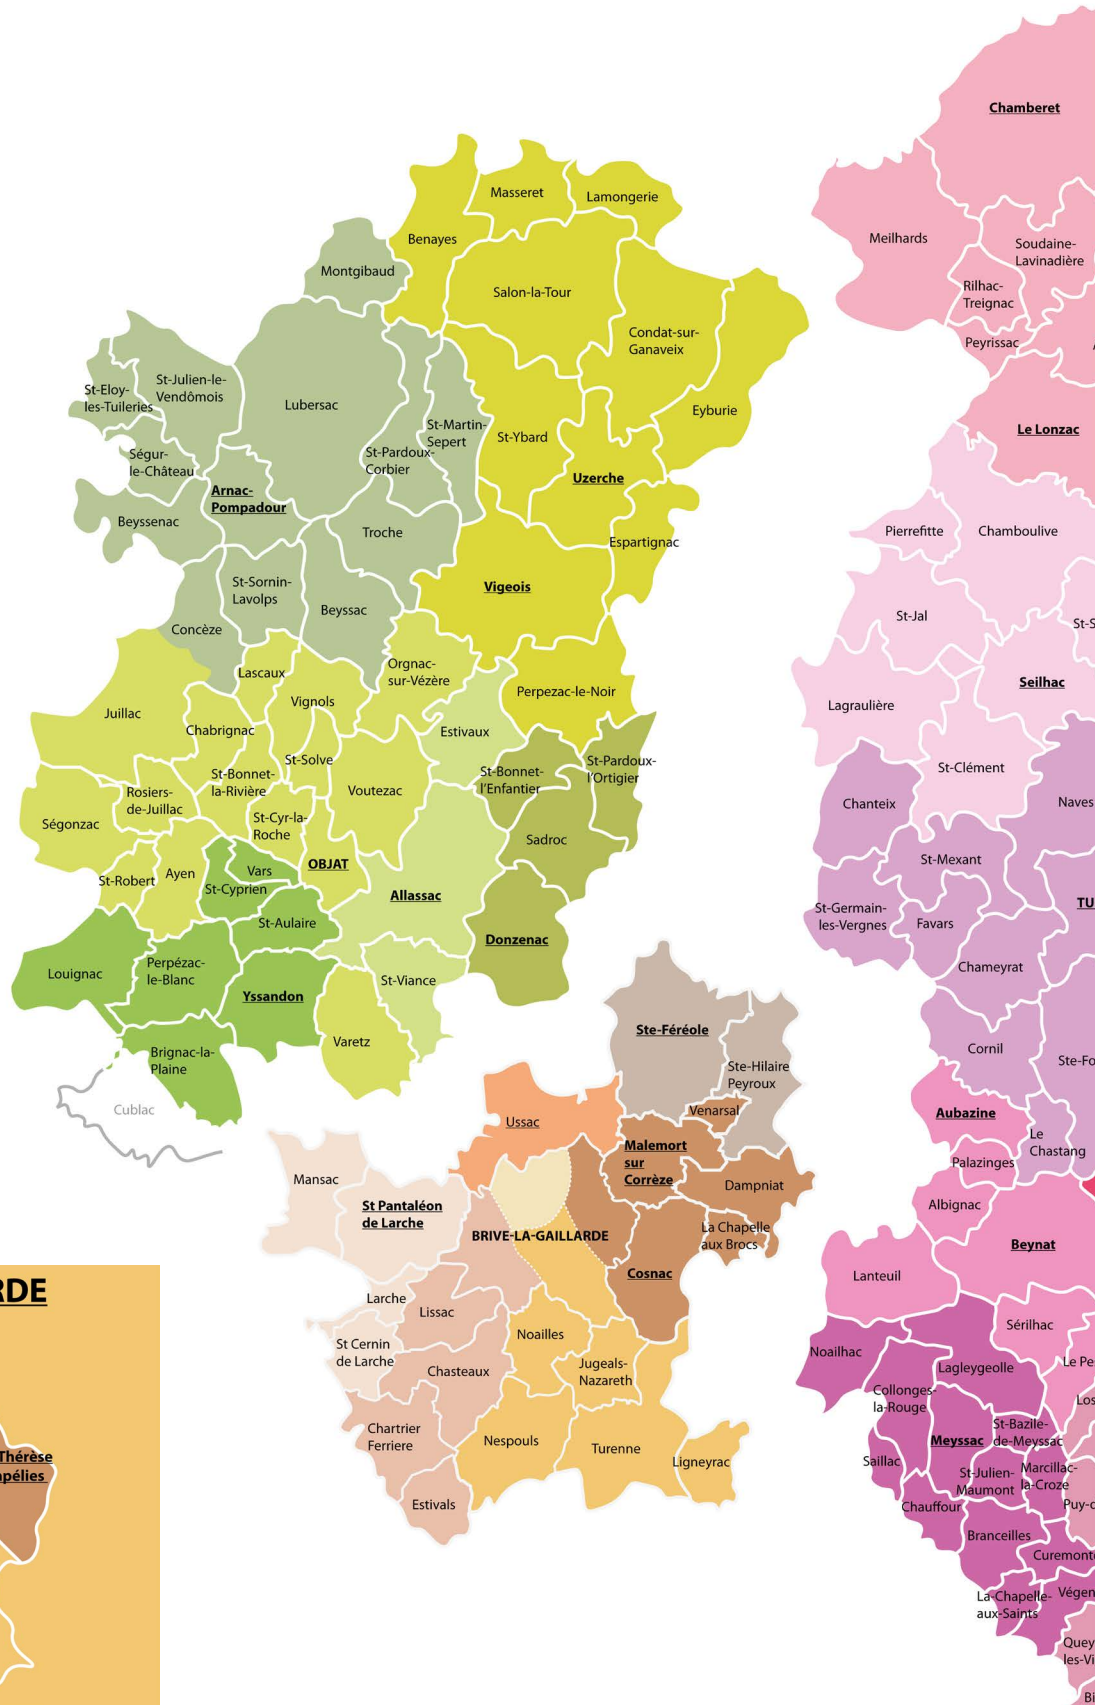

Les quatre espaces missionnaires